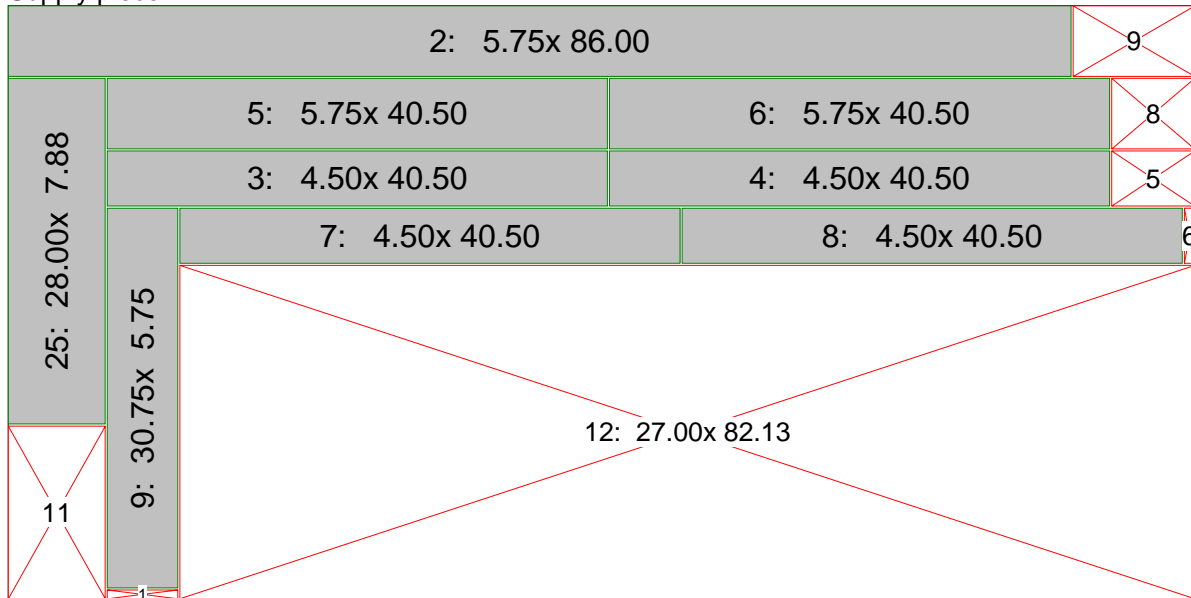

Supply piece 2