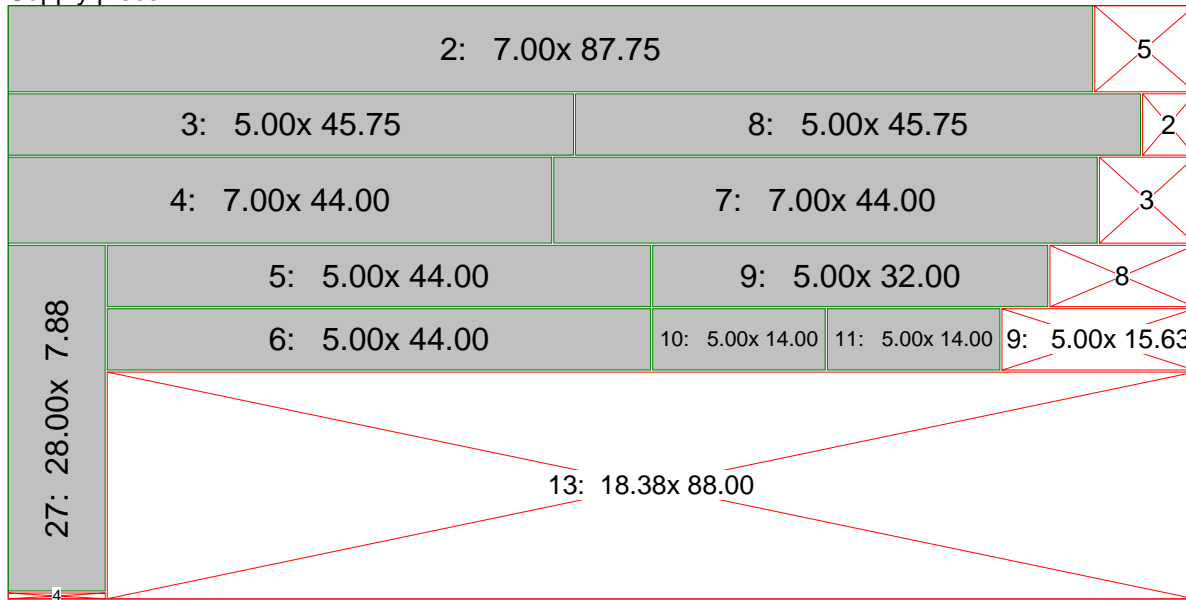

Cutting Diagram for uscrates.com pool table base 8foot.txt

Supply piece 1

Supply piece 2

Parts List for uscrates.com pool table base 8foot OS.txt

Part#	Dimensions	Name
1)	87.75 x 7.	A: SIDERAIL
2)	87.75 x 7.	B: SIDERAIL
3)	45.75 x 5.	C: END
4)	44. x 7.	D: INTERIOR BRACE
5)	44. x 5.	E: CENTER BRACE
6)	44. x 5.	F: CENTER BRACE
7)	44. x 7.	G: INTERIOR BRACE
8)	45.75 x 5.	H: END
9)	32. x 5.	I: CENTER CROSS BRACE
10)	14. x 5.	J: END CROSS BRACE
11)	14. x 5.	K: END CROSS BRACE
12)	28. x 7.875	L: LEG 1
13)	28. x 7.875	M: LEG 1
14)	28. x 7.875	N: LEG 1
15)	28. x 7.875	O: LEG 1
16)	28. x 7.875	P: LEG 2
17)	28. x 7.875	Q: LEG 2
18)	28. x 7.875	R: LEG 2
19)	28. x 7.875	S: LEG 2
20)	28. x 7.875	T: LEG 3
21)	28. x 7.875	U: LEG 3
22)	28. x 7.875	V: LEG 3
23)	28. x 7.875	W: LEG 3
24)	28. x 7.875	X: LEG 4
25)	28. x 7.875	Y: LEG 4
26)	28. x 7.875	Z: LEG 4
27)	28. x 7.875	0: LEG 4
28)	8.5 x 8.5	1: LEG 1 FOOT
29)	8.5 x 8.5	2: LEG 2 FOOT
30)	8.5 x 8.5	3: LEG 3 FOOT
31)	8.5 x 8.5	4: LEG 4 FOOT

Material List for uscrates.com pool table base 8foot OS.txt

- 1) 48. x 96.
- 2) 48. x 96.

Leftover Pieces List for uscrates.com pool table base 8foot OS.txt

Piece#	Dimensions
1)	40.875 x 3.
2)	5. x 4.25
3)	7. x 7.75
4)	0.5 x 7.875
5)	7. x 8.125
6)	7. x 8.125
7)	6.375 x 8.5
8)	5. x 11.75
9)	5. x 15.625
10)	0.875 x 28.
11)	0.875 x 28.
12)	0.875 x 28.
13)	18.375 x 88.

Cutting Diagram for uscrates.com pool table base 8foot OS.txt

Supply piece 1

Supply piece 2

POOL TABLE BASE ASSEMBLY DIAGRAM

USCRATES.COM

LEG ASSEMBLY