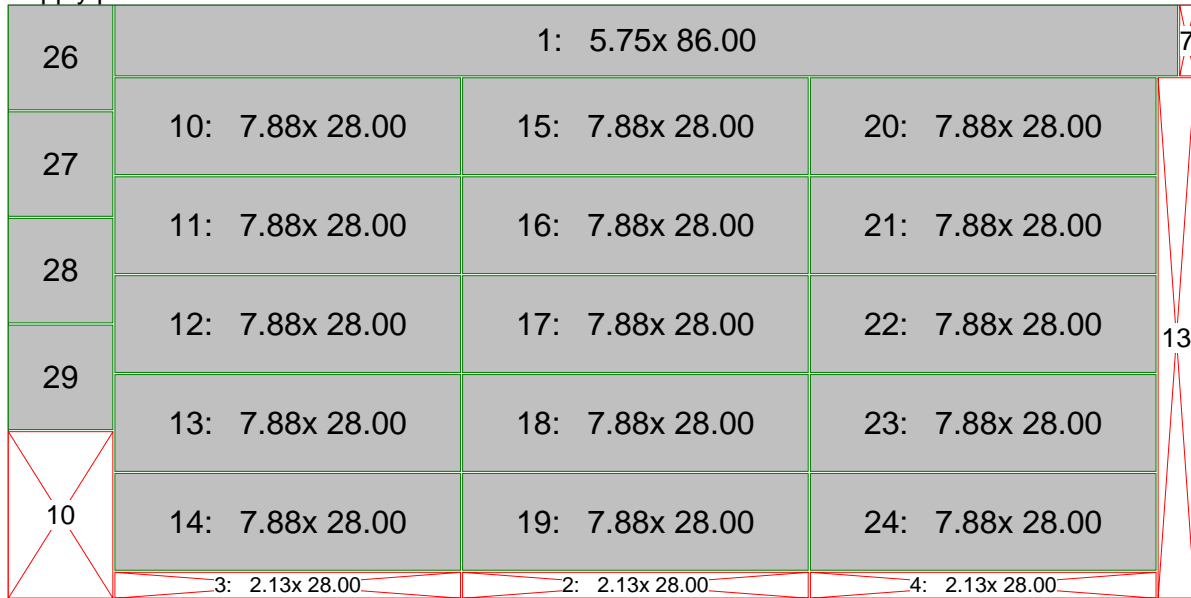

Cutting Diagram for uscrates.com pool table base 8foot.txt

Supply piece 1