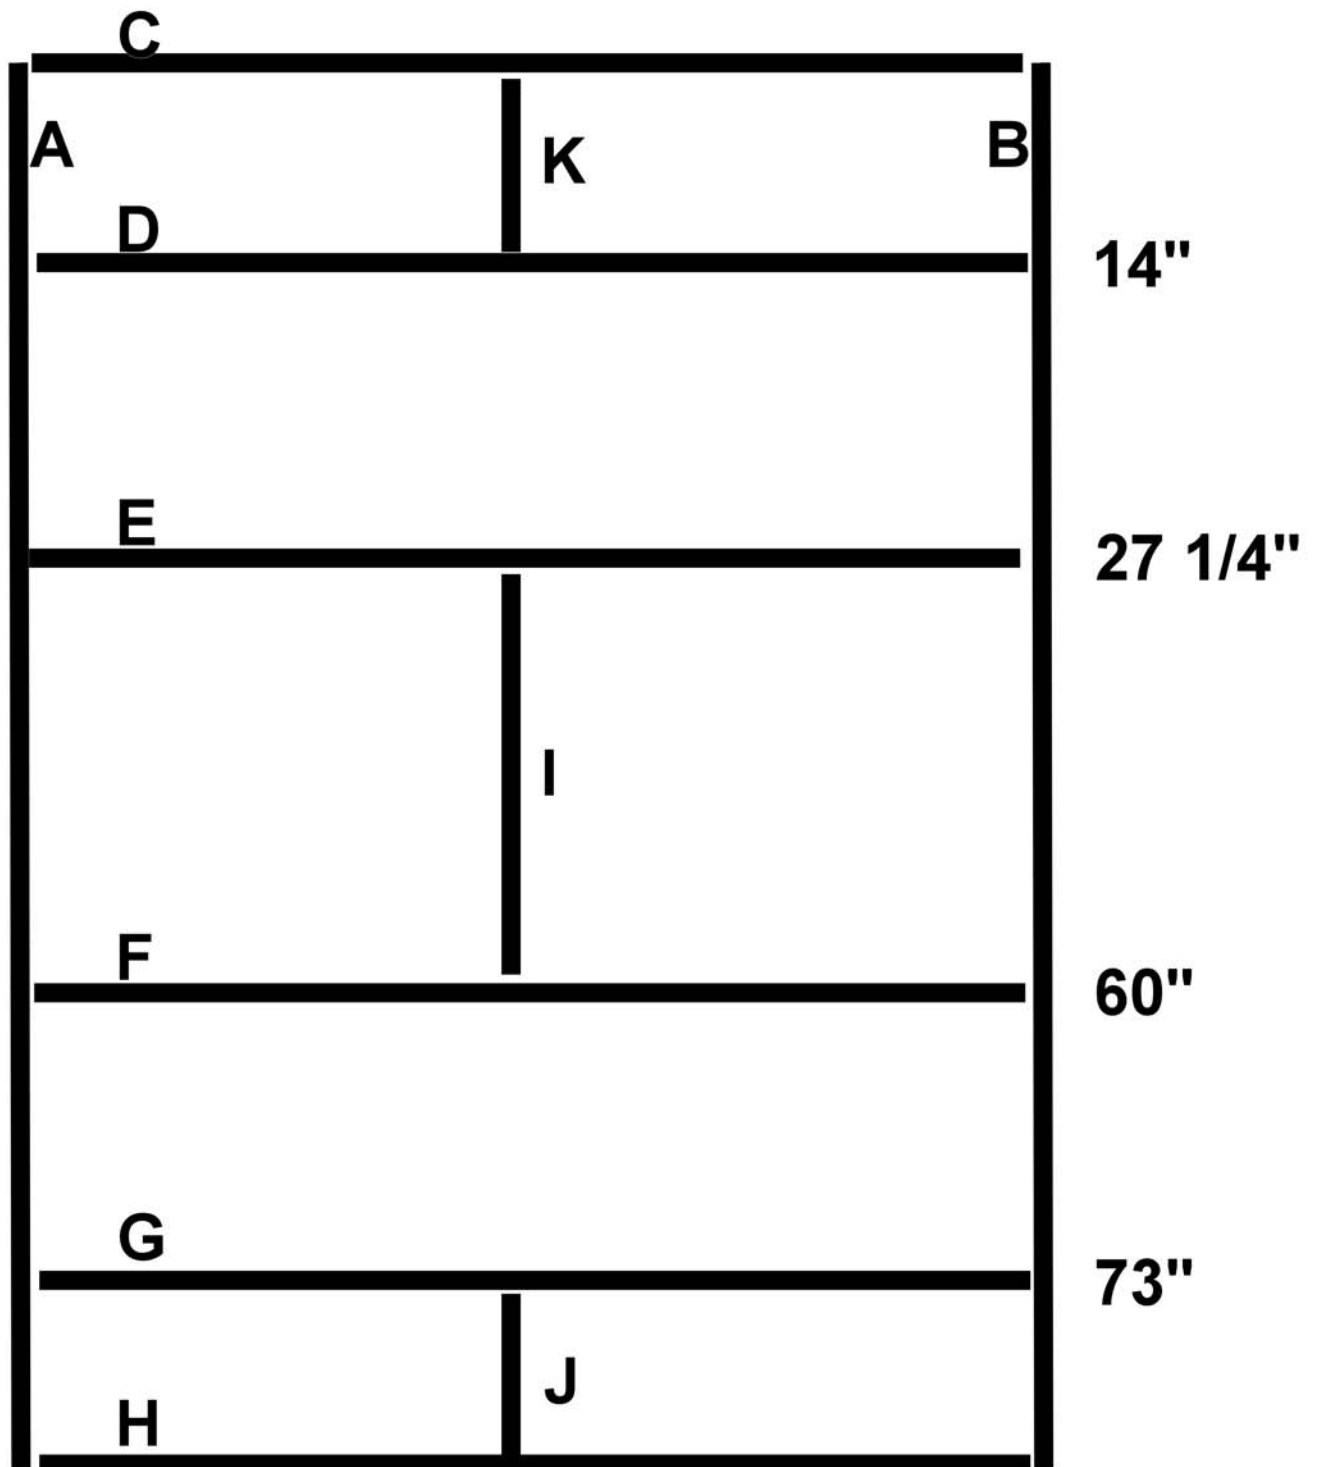

Cutting Diagram for uscrates.com pool table base 8foot.txt

Supply piece 1

Supply piece 2

Parts List for uscrates.com pool table base 8foot OS.txt

Part#	Dimensions	Name
1)	87.75 x 7.	A: SIDERAIL
2)	87.75 x 7.	B: SIDERAIL
3)	45.75 x 5.	C: END
4)	44. x 7.	D: INTERIOR BRACE
5)	44. x 5.	E: CENTER BRACE
6)	44. x 5.	F: CENTER BRACE
7)	44. x 7.	G: INTERIOR BRACE
8)	45.75 x 5.	H: END
9)	32. x 5.	I: CENTER CROSS BRACE
10)	14. x 5.	J: END CROSS BRACE
11)	14. x 5.	K: END CROSS BRACE
12)	28. x 7.875	L: LEG 1
13)	28. x 7.875	M: LEG 1
14)	28. x 7.875	N: LEG 1
15)	28. x 7.875	O: LEG 1
16)	28. x 7.875	P: LEG 2
17)	28. x 7.875	Q: LEG 2
18)	28. x 7.875	R: LEG 2
19)	28. x 7.875	S: LEG 2
20)	28. x 7.875	T: LEG 3
21)	28. x 7.875	U: LEG 3
22)	28. x 7.875	V: LEG 3
23)	28. x 7.875	W: LEG 3
24)	28. x 7.875	X: LEG 4
25)	28. x 7.875	Y: LEG 4
26)	28. x 7.875	Z: LEG 4
27)	28. x 7.875	0: LEG 4
28)	8.5 x 8.5	1: LEG 1 FOOT
29)	8.5 x 8.5	2: LEG 2 FOOT
30)	8.5 x 8.5	3: LEG 3 FOOT
31)	8.5 x 8.5	4: LEG 4 FOOT

Material List for uscrates.com pool table base 8foot OS.txt

- 1) 48. x 96.
- 2) 48. x 96.

Leftover Pieces List for uscrates.com pool table base 8foot OS.txt

Piece#	Dimensions
1)	40.875 x 3.
2)	5. x 4.25
3)	7. x 7.75
4)	0.5 x 7.875
5)	7. x 8.125
6)	7. x 8.125
7)	6.375 x 8.5
8)	5. x 11.75
9)	5. x 15.625
10)	0.875 x 28.
11)	0.875 x 28.
12)	0.875 x 28.
13)	18.375 x 88.

Cutting Diagram for uscrates.com pool table base 8foot OS.txt

Supply piece 1

Supply piece 2

POOL TABLE BASE ASSEMBLY DIAGRAM

USCRATES.COM

LEG ASSEMBLY